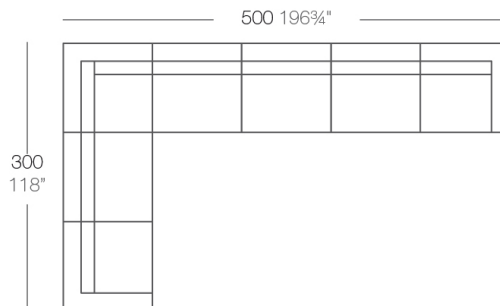

- 4 x 54026 Módulo Central Sectional Sofa Armless
- 1 x 54029 Módulo Esquina Sectional Sofa Corner
- 1 x 54077 Módulo Izquierdo Sectional Sofa Left
- 1 x 54078 Módulo Derecho Sectional Sofa Right