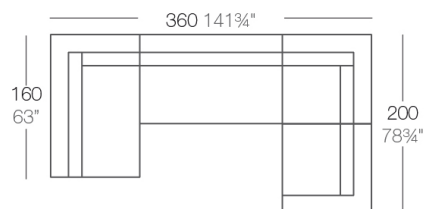

### Weight

15 Kg

VELA Mesa Baja 100 x 100  
VELA Low Table 39 $\frac{3}{4}$ " x 39 $\frac{3}{4}$ "

## Combinations

- 1 x 54027 Módulo Central XL Sectional Sofa XL Armless
- 1 x 54024 Módulo Izquierdo XL Sectional Sofa XL Left
- 1 x 54025 Módulo Derecho XL Sectional Sofa XL Right

- 4 x 54026 Módulo Central Sectional Sofa Armless
- 1 x 54029 Módulo Esquina Sectional Sofa Corner
- 1 x 54077 Módulo Izquierdo Sectional Sofa Left
- 1 x 54078 Módulo Derecho Sectional Sofa Right

- 1 x 54028 M. Central Chaiselongue Sec. Sofa Armless Chaiselongue
- 1 x 54079 M. Izquierdo Chaiselongue Sectional Sofa Left Chaiselongue
- 1 x 54080 M. Derecho Chaiselongue Sectional Sofa Right Chaiselongue