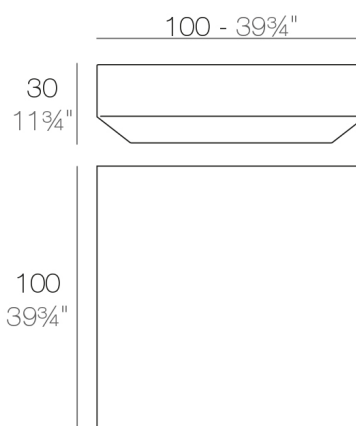

### Description

Aus Harz rotogeformten Polyethylen Doppelwand . 100% recycelbar. Geeignet für Exterieur und Interieur. Erhältlich in verschiedenen Ausführungen.

### Weight

15 Kg

VELA Mesa Baja 100 x 100  
VELA Low Table 39 $\frac{3}{4}$ " x 39 $\frac{3}{4}$ "