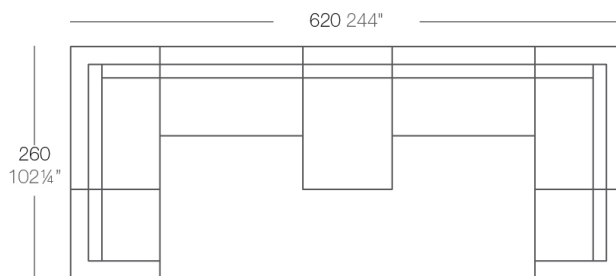

1 x 54026 Módulo Central Sectional Sofa Armless
1 x 54077 Módulo Izquierdo Sectional Sofa Left
1 x 54078 Módulo Derecho Sectional Sofa Right

1 x 54028 M. Central Chaiselongue Sec. Sofa Armless Chaiselongue
1 x 54079 M. Izquierdo Chaiselongue Sectional Sofa Left Chaiselongue
1 x 54080 M. Derecho Chaiselongue Sectional Sofa Right Chaiselongue
2 x 54027 Módulo Central XL Sectional Sofa XL Armless
1 x 54077 Módulo Izquierdo Sectional Sofa Left
1 x 54078 Módulo Derecho Sectional Sofa Right

ACABADOS

BASIC

Ref. 54030

Polyethylenharz matte Oberfläche ..

- ☐ EIS
- ☐ WEIB
- ☐ SCHWARZ
- ☐ BRONZE
- ☐ STAHL
- ☐ ANTHRAZITE
- ☐ ROT
- ☐ PISTAZIE
- ☐ ORANGE
- ☐ KHAKI
- ☐ NAVY
- ☐ PLUM
- ☐ TAUPE
- ☐ ECRU
- ☐ BEIGE

LACADO

Ref. 54030F

Polyethylenharz mit glänzender Lackversiegelung .

- ☐ WEIB
- ☐ SCHWARZ
- ☐ BRONZE
- ☐ STAHL
- ☐ ANTHRAZITE
- ☐ ROT
- ☐ PISTAZIE
- ☐ ORANGE
- ☐ KHAKI
- ☐ NAVY
- ☐ PLUM