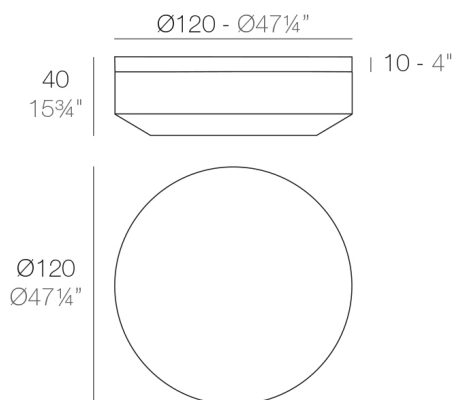

VELA Redondo Puff-Chaise Longue
VELA Round Ottoman-Chaise Longue

ACABADOS

BASIC

Ref. 54033

Polyethylenharz matte Oberfläche ..

- ☐ EIS
- ☐ WEIß
- ☐ SCHWARZ
- ☐ BRONZE
- ☐ STAHL
- ☐ ANTHRAZITE
- ☐ ROT
- ☐ PISTAZIE
- ☐ ORANGE
- ☐ KHAKI
- ☐ NAVY
- ☐ TAUPE