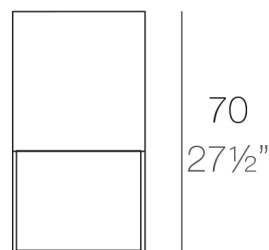

### Description

Aus Harz rotogeformten Polyethylen Doppelwand . 100% recycelbar. Geeignet für Exterieur und Interieur. Erhältlich in verschiedenen Ausführungen.

### Weight

6 Kg

40x40

15<sup>3</sup>/<sub>4</sub>" x 15<sup>3</sup>/<sub>4</sub>"

VELA Lámpara Cubo 70

VELA Lamp Cube 70