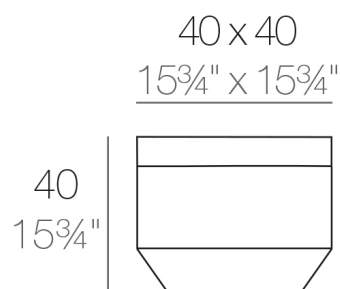

VELA CHILL Puff 40x40
VELA CHILL Ottoman
15 3/4\"x15 3/4\"

ACABADOS

BASIC

Ref. 54069

Polyethylenharz matte Oberfläche ..

☐	EIS
☐	WEIß
☐	SCHWARZ
☐	BRONZE
☐	STAHL
☐	ANTHRAZITE
☐	ROT
☐	PISTAZIE
☐	ORANGE
☐	KHAKI
☐	NAVY
☐	TAUPE
☐	PLUM
☐	ECRU