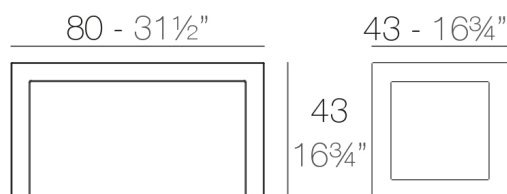

FRAME BANK

By Ramon Esteve

FRAME Collection comes from generating serene and timeless shapes using the framework as elementary geometry. The endless possibilities offered by the material using advanced technology, was the motivation to explore the limits. The FRAME section is flared creating pieces of visual lightness while still categorical and resistant. FRAME meets a wide range of needs in any outdoor space thanks to its variety of pieces.

View online: <https://www.vondom.com/de/products/54087>

Features

Description

Aus Harz rotogeformten Polyethylen Doppelwand . 100% recycelbar. Geeignet für Exterieur und Interieur. Erhältlich in verschiedenen Ausführungen und Optionen.

Weight

7 Kg

Includes

CREVIN Stoffpolster mit natürlichen Look. Geeignet für Innen- und Außenbereich . Einfache Reinigung Flecken und Schimmel.

NAUTIC geeignet für Innen-und Außen Marine Stoff.

SILVERTEX Vinyl Stoff geeignet für den Innen- und Außenbereich . Sonderoption zum Quilten.

FRAME Banco
FRAME Bench

ACABADOS

BASIC

Ref. 54087

Polyethylenharz matte Oberfläche ..

☐	WEIß
☒	SCHWARZ
☐	STAHL
☐	ROT
☐	PISTAZIE
☐	ORANGE
☐	KHAKI
☐	NAVY
☐	PLUM
☐	TAUPE
☐	ECRU
☐	BEIGE