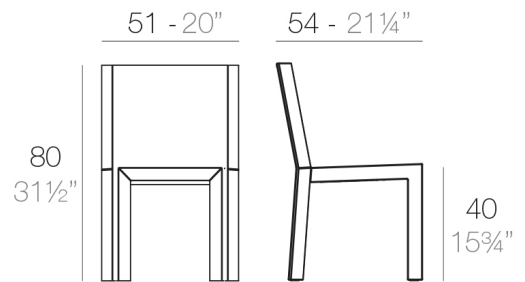

FRAME Silla
FRAME Chair

ACABADOS

BASIC

Ref. 54093

Polyethylenharz matte Oberfläche ..

☐	WEIß
☒	SCHWARZ
☐	STAHL
☐	ROT
☐	PISTAZIE
☐	ORANGE
☐	KHAKI
☐	NAVY
☐	TAUPE
☐	PLUM
☐	ECRU
☐	BEIGE