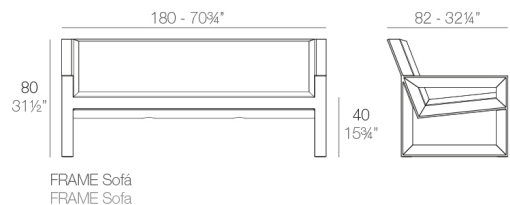

View online: <https://www.vondom.com/de/products/54095>

Features

Description

Aus Harz rotogeformten Polyethylen Doppelwand . 100% recycelbar. Geeignet für Exterieur und Interieur. Erhältlich in verschiedenen Ausführungen und Optionen.

Weight

33.3 Kg

Includes

CREVIN Stoffpolster mit natürlichen Look. Geeignet für Innen- und Außenbereich . Einfache Reinigung Flecken und Schimmel.

NAUTIC geeignet für Innen-und Außen Marine Stoff.

SILVERTEX Vinyl Stoff geeignet für den Innen- und Außenbereich . Sonderoption zum Quilten.