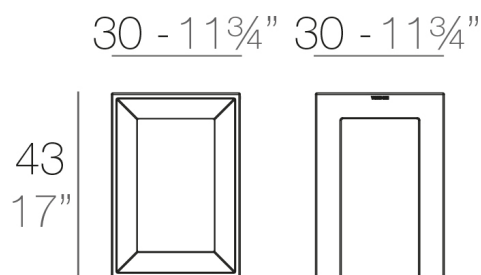

FRAME Taburete Bajo
FRAME Low Stool

ACABADOS

BASIC

Ref. 54096

Polyethylenharz matte Oberfläche ..

☐	WEIß
☐	SCHWARZ
☐	STAHL
☐	ROT
☐	PISTAZIE
☐	ORANGE
☐	KHAKI
☐	NAVY
☐	PLUM
☐	TAUPE
☐	ECRU
☐	BEIGE