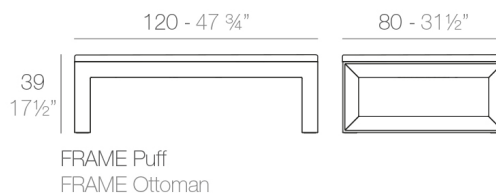

ACABADOS

BASIC

Ref. 54102

Polyethylenharz matte Oberfläche ..

☐	WEIß
☐	SCHWARZ
☐	STAHL
☐	ROT
☐	PISTAZIE
☐	ORANGE
☐	KHAKI
☐	NAVY
☐	TAUPE
☐	PLUM
☐	ECRU
☐	BEIGE