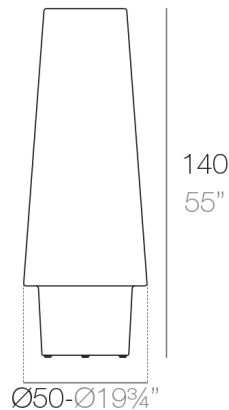

#### Weight

10.73 Kg

ULM Lámpara  
ULM Lamp