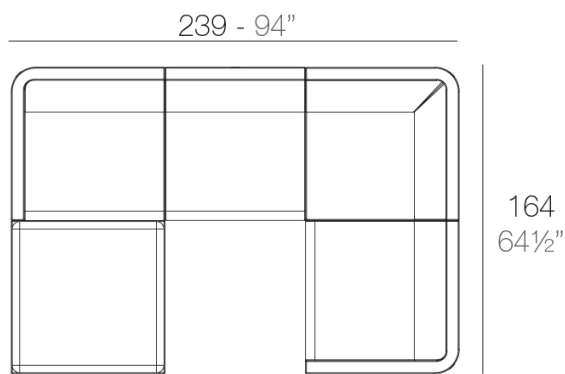

1 x 54171 Módulo Central - Sectional Sofa Armless
1 x 54173 Módulo Izquierdo - Sectional Sofa Left
1 x 54174 Módulo Derecho - Sectional Sofa Right
1 x 54133 Puff - Ottoman
1 x 54172 Módulo Esquina - Sectional Sofa Corner