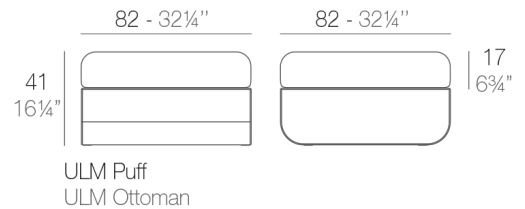

ULM PUFF

By Ramon Esteve

A collection fashioned as the new norm with an inherit universal and logical appeal. A functional seating collection that strikes a perfect balance between design, technology, and ergonomics based on basic cube, prism, and spherical shapes.

The Ulm collection seeks unity within its design and that of other products, combining amongst diverse elements that form a complete ensemble. The sofa, like the chairs, daybed, coffee table, and ottoman embody rigid and resilient structures for rest and support that provide total comfort. Much like the name Ulm, its soft forms are a tribute to the formal approach of the Ulm School. The ability to illuminate each piece can envelope any space in color, providing innovative technology that makes it unique.

View online: <https://www.vondom.com/de/products/54133>

Features

Description

Aus Harz rotogeformten Polyethylen Doppelwand . 100% recycelbar. Geeignet für Exterieur und Interieur. Erhältlich in verschiedenen Ausführungen und Optionen.

Weight

15.45 Kg

Includes

CREVIN Stoffpolster mit natürlichen Look. Geeignet für Innen- und Außenbereich . Einfache Reinigung Flecken und Schimmel.

GLAD Stoff aus Polypropylen mit einer weichen und warmen Textur für den Innen- und Außenbereich

NAUTIC geeignet für Innen-und Außen Marine Stoff.

SILVERTEX Vinyl Stoff geeignet für den Innen- und Außenbereich . Sonderoption zum Quilten.

Combinations