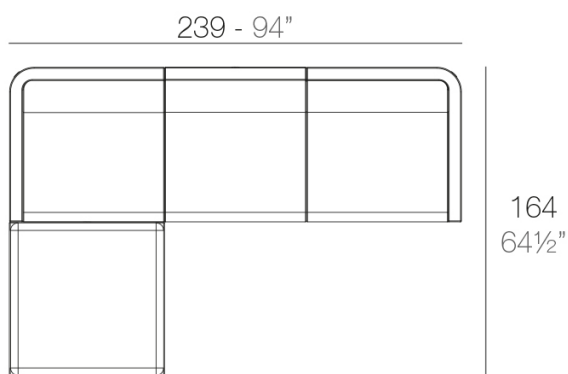

1 x 54171 Módulo Central - Sectional Sofa Armless
1 x 54173 Módulo Izquierdo - Sectional Sofa Left
1 x 54174 Módulo Derecho - Sectional Sofa Right
1 x 54133 Puff - Ottoman