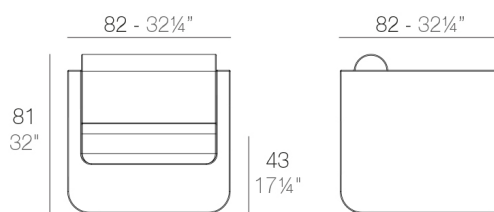

ULM Butaca
ULM Lounge Chair

ACABADOS

BASIC

Ref. 54134

Polyethylenharz matte Oberfläche ..

- ☐ WEIß
- ☐ SCHWARZ
- ☐ BRONZE
- ☐ STAHL
- ☐ ANTHRAZITE
- ☐ ROT
- ☐ PISTAZIE
- ☐ ORANGE
- ☐ KHAKI
- ☐ NAVY