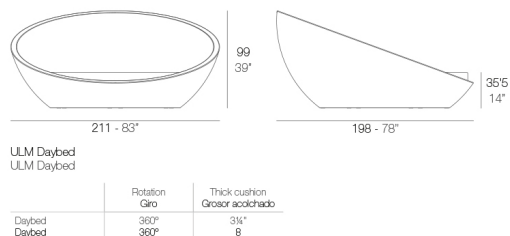

ACABADOS

BASIC

Ref. 54139

Polyethylenharz matte Oberfläche ..

- ☐ EIS
- ☐ WEIß
- ☐ SCHWARZ
- ☐ BRONZE
- ☐ STAHL
- ☐ ANTHRAZITE
- ☐ ROT
- ☐ PISTAZIE
- ☐ ORANGE
- ☐ KHAKI