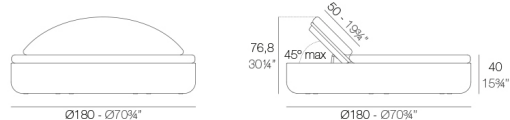

ULM Daybed reclining
ULM Daybed reclining backrest

	Rotation Giro	Thick cushion Grosor acolchado
Daybed reclining backrest	360°	4"
Daybed reclining	360°	10

ACABADOS

BASIC

Ref. 54181

Polyethylenharz matte Oberfläche ..

- EIS
- WEIB
- SCHWARZ
- BRONZE
- STAHL
- ANTHRAZITE
- ROT
- PISTAZIE
- ORANGE
- KHAKI
- NAVY
- TAUPE
- PLUM
- ECRU