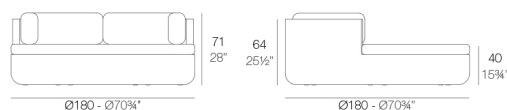

Rotation Giro	Thick cushion Grosor acolchado
Daybed fixed backrest	360°	4"
Daybed cabezal fijo	360°	10

ACABADOS

BASIC

Ref. 54182

Polyethylenharz matte Oberfläche ..

- ☐ EIS
- ☐ WEIß
- ☐ SCHWARZ
- ☐ BRONZE
- ☐ STAHL
- ☐ ANTHRAZITE
- ☐ ROT
- ☐ PISTAZIE
- ☐ ORANGE
- ☐ KHAKI