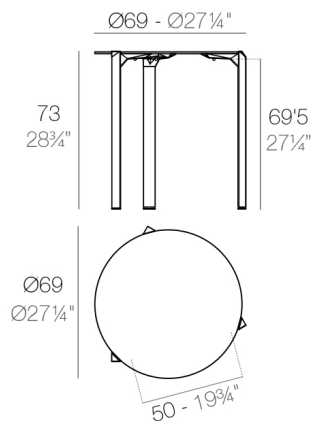

Weight

6.53 Kg

QUARTZ Mesa Ø69
QUARTZ Table Ø27 1/4"

FERTIG

BASIC PP

Ref. 54199

In verschiedenen Farben ist verfügbar

- WEIß
- SCHWARZ
- ECRU