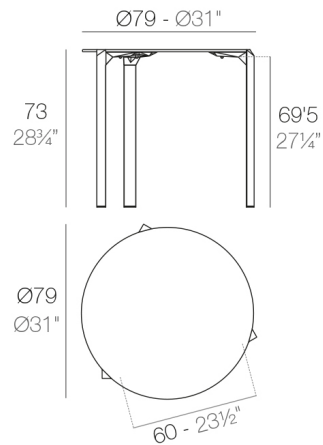

Weight

8.31 Kg

QUARTZ Mesa Ø79
QUARTZ Table Ø31"

FERTIG

BASIC PP

Ref. 54200

In verschiedenen Farben ist verfügbar

- WEIß
- SCHWARZ
- ECRU