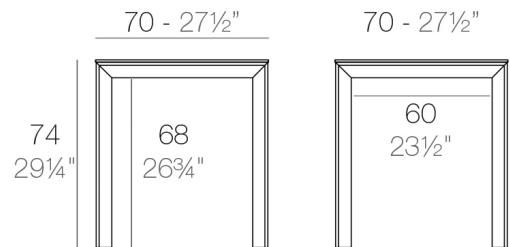

View online: <https://www.vondom.com/de/products/54231F>

Features

Description

Aluminium mit Aluminium Gusssockel lackierter. Brett in HPL ó Dekton. Geeignet für den Innen- und Außenbereich

Weight

14.23 Kg

FRAME Mesa 70x70cm
FRAME Dining Table 27½"x27½"