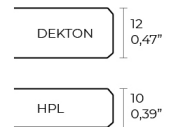

View online: <https://www.vondom.com/de/products/54232F>

Features

Description

Aluminium mit Aluminium Gusssockel lackierter. Brett in HPL ó Dekton. Geeignet für den Innen- und Außenbereich

Weight

16.78 Kg

FRAME Mesa 80x80cm
FRAME Dining Table 31½"x31½"