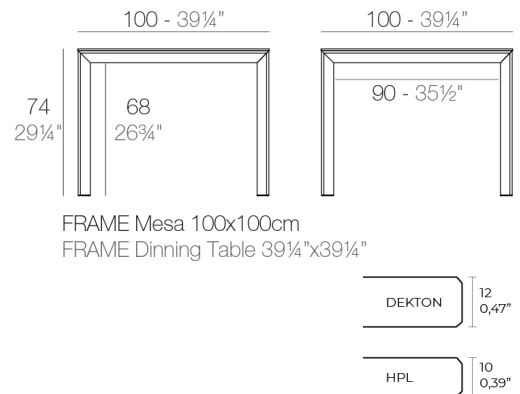

View online: <https://www.vondom.com/de/products/54234F>

Features

Description

Aluminium mit Aluminium Gusssockel lackierter. Brett in HPL ó Dekton. Geeignet für den Innen- und Außenbereich

Weight

22.92 Kg

ACABADOS