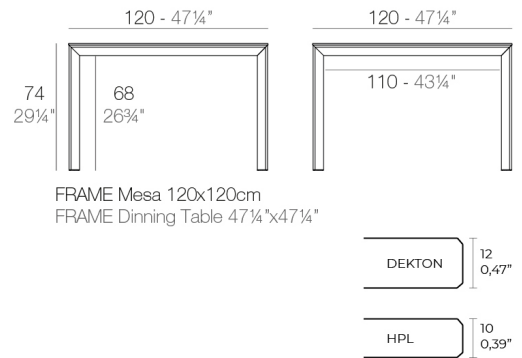

### Weight

30.02 Kg