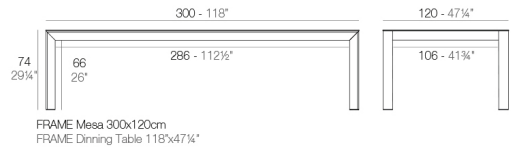

View online: <https://www.vondom.com/de/products/54242F>

Features

Description

Aluminium mit Aluminium Gusssockel lackierter. Brett in HPL ó Dekton. Geeignet für den Innen- und Außenbereich

Weight

70.7 Kg

ACABADOS