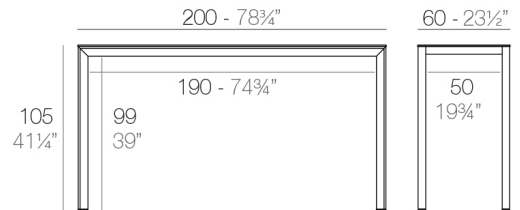

View online: <https://www.vondom.com/de/products/54244F>

Features

Description

Aluminium mit Aluminium Gusssockel lackierter. Brett in HPL ó Dekton. Geeignet für den Innen- und Außenbereich

Weight

30.15 Kg

FRAME Mesa Alta Aluminio 200 x 60
FRAME Bar Table Aluminium 78 $\frac{3}{4}$ " x 23 $\frac{1}{2}$ "