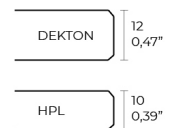

### Description

Aluminium mit Aluminium Gusssockel lackierter. Brett in HPL ó Dekton. Geeignet für den Innen- und Außenbereich

### Weight

20.95 Kg

FRAME Mesa Baja Aluminio 100 x 100 cm  
FRAME Low Table Aluminium 39 1/4" x 39 1/4"