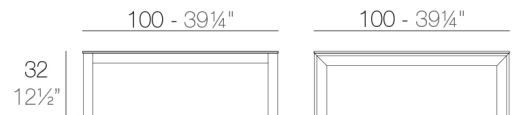

### Weight

20.95 Kg

FRAME Mesa Baja Aluminio 100 x 100 cm  
FRAME Low Table Aluminium 39 1/4" x 39 1/4"