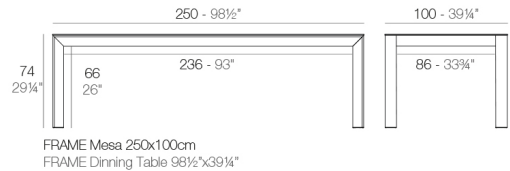

View online: <https://www.vondom.com/de/products/54247F>

Features

Description

Aluminium mit Aluminium Gusssockel lackierter. Brett in HPL ó Dekton. Geeignet für den Innen- und Außenbereich

Weight

52.88 Kg

ACABADOS