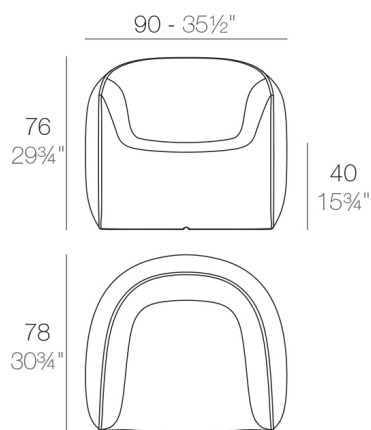

BLOW Butaca
BLOW Lounge Chair

ACABADOS

BASIC

Ref. 55014

Polyethylenharz matte Oberfläche ..

- ☐ EIS
- ☐ WEIß
- ☐ SCHWARZ
- ☐ BRONZE
- ☐ STAHL
- ☐ ANTHRAZITE
- ☐ ROT
- ☐ PISTAZIE
- ☐ ORANGE
- ☐ KHAKI
- ☐ NAVY
- ☐ PLUM