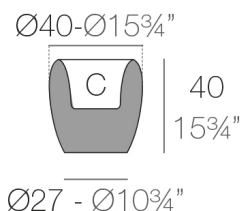

View online: <https://www.vondom.com/de/products/55017A>

Features

Description

Planter Harz von rotogeformten Polyethylen Doppelwand hergestellt. 100% recycelbar. Geeignet für Exterieur und Interieur. Erhältlich in verschiedenen Ausführungen.

Weight

3.5 Kg

BLOW Macetero 40 C = 10 L
BLOW Planter 40 C = 2 3/4 gal

ACABADOS

BASIC

Ref. 55017A

Polyethylenharz matte Oberfläche ..

- EIS
- WEIß
- SCHWARZ
- BRONZE
- STAHL
- ANTHRAZITE
- ROT
- PISTAZIE
- ORANGE
- KHAKI
- NAVY
- TAUPE
- PLUM
- ECRU