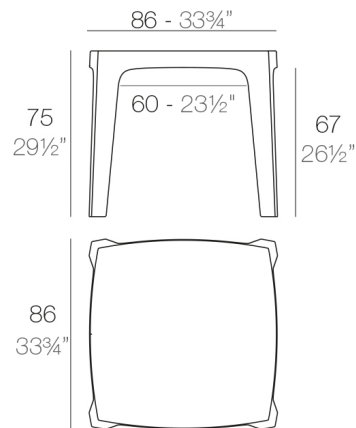

### Weight

11 Kg

SOLID Mesa  
SOLID Dining Table