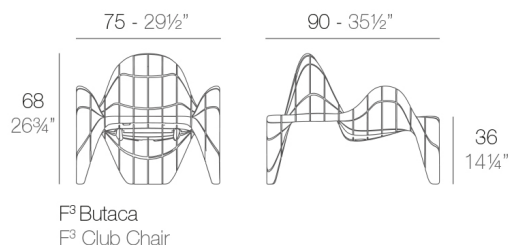

Weight

9.5 Kg

Includes

CREVIN Stoffpolster mit natürlichen Look. Geeignet für Innen- und Außenbereich . Einfache Reinigung Flecken und Schimmel.

NAUTIC geeignet für Innen-und Außen Marine Stoff.

SILVERTEX Vinyl Stoff geeignet für den Innen- und Außenbereich . Sonderoption zum Quilten.