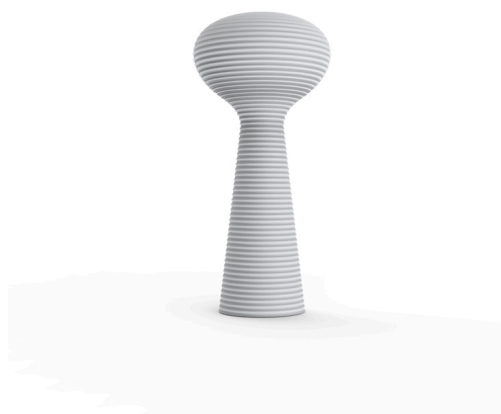

BLOOM LAMPE

By Eugeni Quitllet

Eugeni Quitllet metaphorically captures the flowering stage found in nature. Intended for public spaces, the BLOOM LAMP- PLANTER's beauty establishes a relationship between sculptural form and technology, thanks to its LED feature. Inspiration transformed into poetry:
 BLOOM lights by night...
 BLOOM buds by day...
 BLOOM a mirage from the depths of the sea
 like a night flower facing the sunset...
 that opens, awakes a new being...

View online: <https://www.vondom.com/de/products/65018>

Features

Description

Aus Harz rotogeformten Polyethylen Doppelwand . 100% recycelbar. Geeignet für Exterieur und Interieur. Erhältlich in verschiedenen Ausführungen und Optionen.

Weight

41.13 Kg

BLOOM Lámpara
 BLOOM Lamp

LICHT

LICHT

Ref. 65018W

Mobiliar mit weißer Innenbeleuchtung mittels Technologie LED. Nur verfügbar in matt eisfarbener Endverarbeitung.

EIS

LED RGBW

Ref. 65018L

Mobiliar mit Innenbeleuchtung mittels Technologie Led RGBW und Fernbedienung, um die Farbe zu ändern. Nur verfügbar in matt eisfarbener Endverarbeitung. Acompañado de un mando a distancia para el cambio de color* por selección o de forma automática.