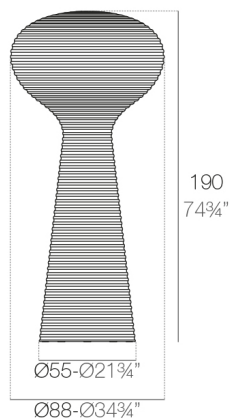

View online: <https://www.vondom.com/de/products/65018>

Features

Description

Aus Harz rotogeformten Polyethylen Doppelwand . 100% recycelbar. Geeignet für Exterieur und Interieur. Erhältlich in verschiedenen Ausführungen und Optionen.

Weight

41.13 Kg

BLOOM Lámpara
 BLOOM Lamp

LICHT

LICHT

Ref. 65018W

Mobiliar mit weißer Innenbeleuchtung mittels Technologie LED. Nur verfügbar in matt eisfarbener Endverarbeitung.

EIS