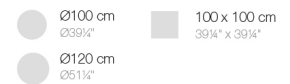

TABLE TOPS OPTIONS - OPCIONES SOBRES