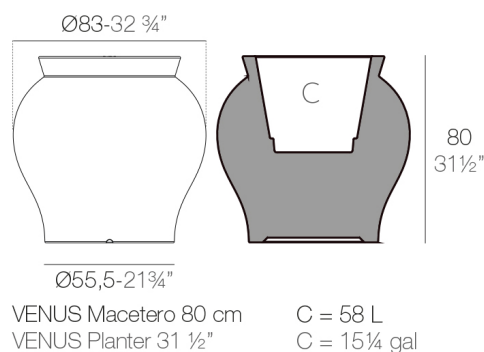

### Description

16.02 Kg