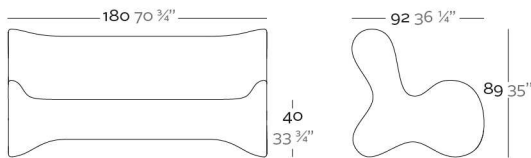

DOUX SOFA

DESCRIPTION DESCRIPTION

Made in resin of polyethylene by rotational moulding. 100% Recyclable. Item suitable for indoor and outdoor use. Available with different finishes.

Fabricado en resina de polietileno mediante moldeo rotacional con doble pared. 100% Reciclable. Apto para exterior e interior. Disponible en varios acabados.

WEIGHT PESO 37 Kg.

INCLUDE INCLUYE

Finished RGB LED: Colour changes of remote contro

Acabado LED RGB: Mando a distancia para cambio de color de la luz.

OPTIONS OPCIONES

Finished Light: Possibility of transparent cable and switch only for indoor.

Acabado Luz: Posibilidad de cable transparente e interruptor solo para interior.

REFERENCE* REFERENCIA*

51002 51002F 51002W 51002L 51002D
51002Y

ReferenceX, for example 0000A ReferenciaX, ejemplo 0000A.

* A: BASIC R: AUTORRIEGO F: LACADO W:LUZ L: LEDS B: FULL WHITE G: GLASS

DOUX Sofa
DOUX Sofá