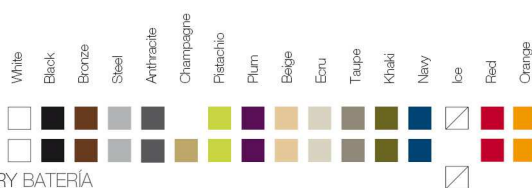

FINISHES ACABADOS

COLOURS COLORES

BASIC

LACQUERED / LACADO

LIGHT / LUZ, LED RGB, LED DMX, BATTERY BATERÍA

Type plug available Tipo de plug disponible