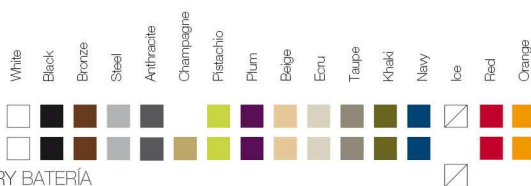

FINISHES ACABADOS

COLOURS COLORES

BASIC

LACQUERED / LACADO

LIGHT / LUZ, LED RGB, LED DMX, BATTERY BATERÍA

Type plug available Tipo de plug disponible

DOUX MESA

DESCRIPTION DESCRIPTION

Sistema de autorriego (menos en Basic). Acabado LED RGB: Mando a distancia para cambio de color de la luz.

OPTIONS OPCIONES

Finished Light: Possibility of transparent cable and switch only for indoor.

Acabado Luz: Posibilidad de cable transparente e interruptor solo para interior.

REFERENCE* REFERENCIA*

51004R 51004F 51004W 51004L 51004D
51004Y

ReferenceX, for example 0000A ReferenciaX, ejemplo 0000A.

* A: BASIC R: AUTORRIEGO F: LACADO W:LUZ L:LEDS B: FULL WHITE G: GLASS

DOUX Planter
DOUX Maceta

FINISHES ACABADOS

COLOURS COLORES

BASIC, SELF-WATERING / AUTORRIEGO

LACQUERED / LACADO

LIGHT / LUZ, LED RGB, LED DMX, BATTERY BATERIA

Type plug available Tipo de plug disponible