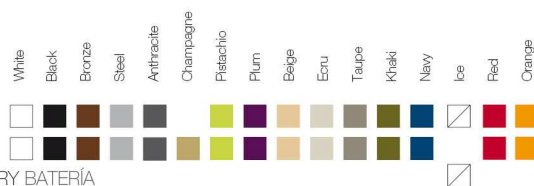

* A: BASIC R: AUTORRIEGO F: LACADO W:LUZ L: LEDS B: FULL WHITE G: GLASS

DOUX Longue Chair
DOUX Butaca

FINISHES ACABADOS

COLOURS COLORES

BASIC

LACQUERED / LACADO

LIGHT / LUZ, LED RGB, LED DMX, BATTERY BATERÍA