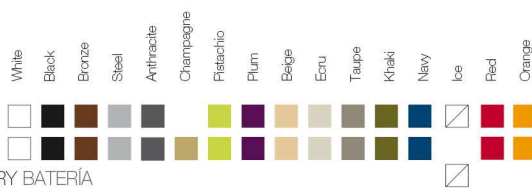

REFERENCE* REFERENCIA*

51002 51002F 51002W 51002L 51002D
51002Y

ReferenceX, for example 0000A ReferenciaX, ejemplo 0000A.

* A: BASIC R: AUTORRIEGO F: LACADO W:LUZ L: LEDS B: FULL WHITE G: GLASS

DOUX Sofa
DOUX Sofá

FINISHES ACABADOS

COLOURS COLORES

BASIC

LACQUERED / LACADO

LIGHT / LUZ, LED RGB, LED DMX, BATTERY BATERÍA

Type plug available Tipo de plug disponible

DOUX MESA

DESCRIPTION DESCRIPTION