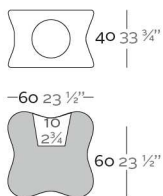

DOUX Planter
DOUX Maceta