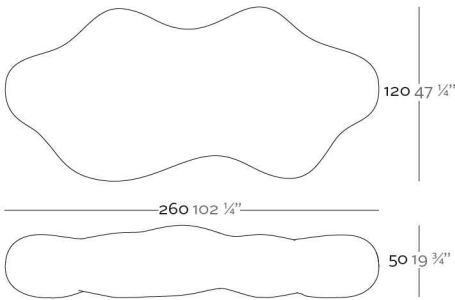

WEIGHT PESO 40 Kg.

INCLUDE INCLUYE

Non-slipping feet. Finished RGB LED: Colour changes of remote control.

Tacos antideslizantes. Acabado LED RGB: Mando a distancia para cambio de color de la luz.

OPTIONS OPCIONES

REFERENCE*

REFERENCIA*

51012	51012F	51012W	51012L	51012X
51012D	51012Y			

ReferenceX, for example 0000A ReferenciaX, ejemplo 0000A.

* A: BASIC R: AUTORRIEGO F: LACADO W: LUZ L: LEDS B: FULL WHITE G: GLASS