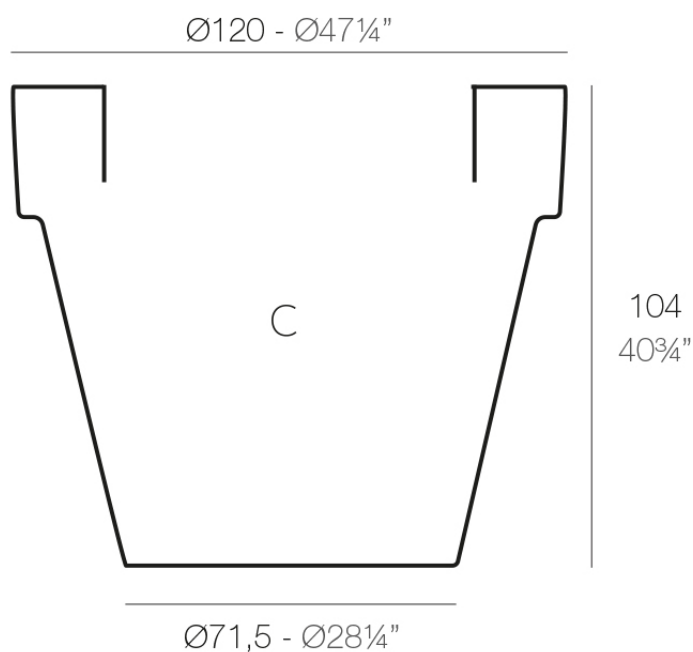

Info

Descripción

Macetero fabricado con resina de polietileno mediante moldeo rotacional con doble pared. 100% Reciclable. Apto para exterior e interior. Disponible en varios acabados.

Peso: 22 Kg

MACETA $\text{Ø}120$
MACETA $\text{Ø}47\frac{1}{4}"$

C = 800 L
C = 211 $\frac{1}{4}$ gal

Acabados

acabados

Simple

Ref. 40112

white 2001

black 2002

ecru 2003