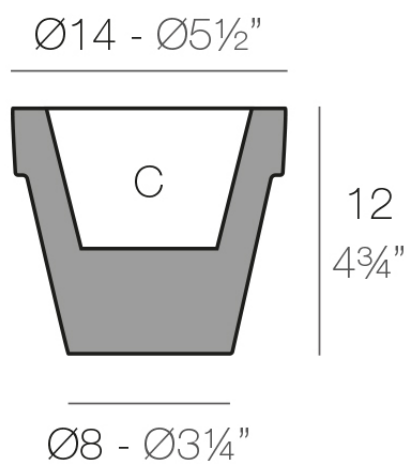

## Maceta ø14x12

### Descripción

Macetero fabricado con resina de polietileno mediante moldeo rotacional con doble pared. 100% Reciclable. Apto para exterior e interior. Disponible en varios acabados.

Peso: 0.22 Kg

MACETA Nano Ø14 cm

MACETA Nano Ø5 1/2"

C = 0,5 L

C = 1/4 gal