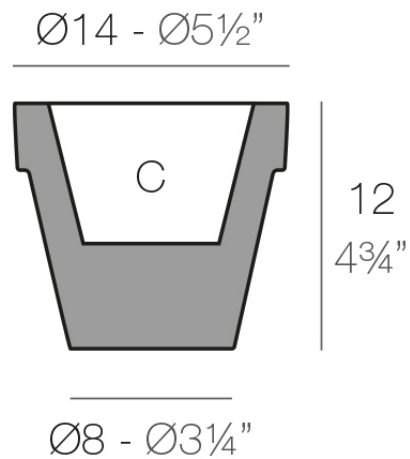

Maceta ø14x12

Info

Descripción

Macetero fabricado con resina de polietileno mediante moldeo rotacional con doble pared. 100% Reciclable. Apto para exterior e interior. Disponible en varios acabados.

Peso: 0.22 Kg

MACETA Nano Ø14 cm

MACETA Nano Ø5 $\frac{1}{2}$ "

C = 0,5 L

C = $\frac{1}{4}$ gal

Acabados

acabados

Basic

Ref. 40114A