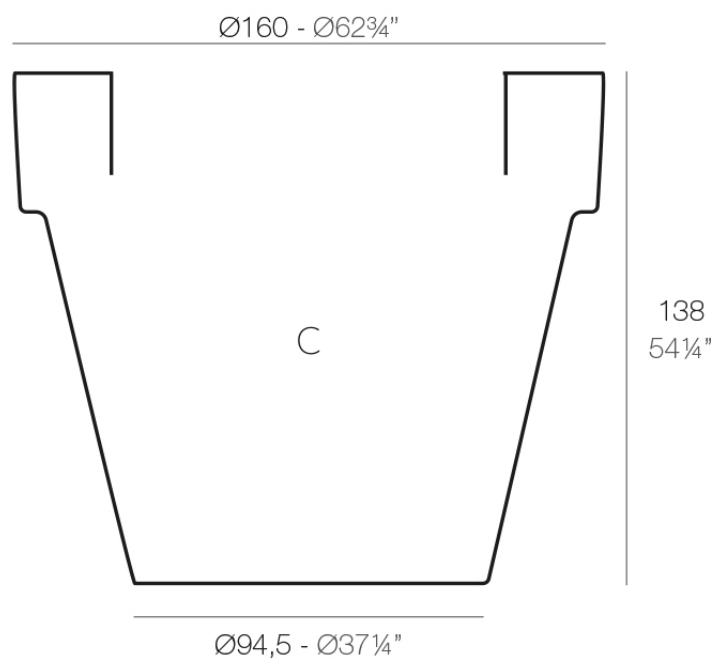

### Descripción

Macetero fabricado con resina de polietileno mediante moldeo rotacional con doble pared. 100% Reciclable. Apto para exterior e interior. Disponible en varios acabados.

Peso: 60 Kg

MACETA  $\text{Ø}160$       C = 1800 L  
MACETA  $\text{Ø}62\frac{3}{4}"$       C = 475½ gal