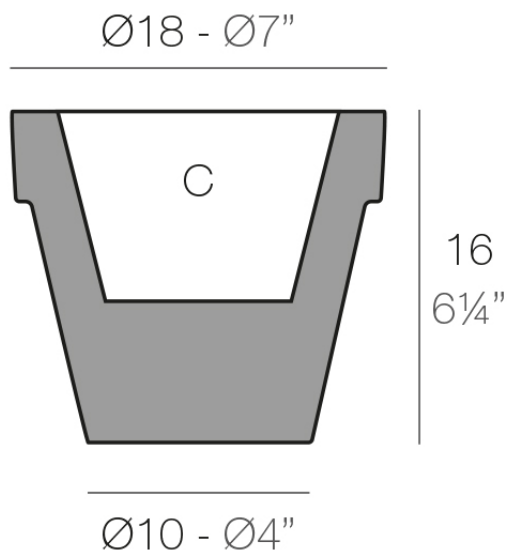

## Maceta ø18x16

### Descripción

Macetero fabricado con resina de polietileno mediante moldeo rotacional con doble pared. 100% Reciclable. Apto para exterior e interior. Disponible en varios acabados.

Peso: 0.45 Kg

MACETA Nano  $\text{Ø}18$  cm

MACETA Nano  $\text{Ø}7''$

C = 1 L

C =  $\frac{1}{2}$  gal