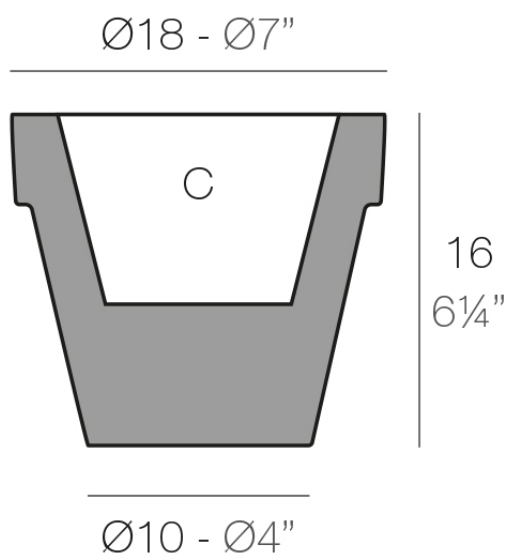

Maceta ø18x16

Info

Descripción

Macetero fabricado con resina de polietileno mediante moldeo rotacional con doble pared. 100% Reciclable. Apto para exterior e interior. Disponible en varios acabados.

Peso: 0.45 Kg

MACETA Nano $\text{Ø}18$ cm

MACETA Nano $\text{Ø}7''$

C = 1 L

C = $\frac{1}{2}$ gal

Acabados

acabados

Basic

Ref. 40118A