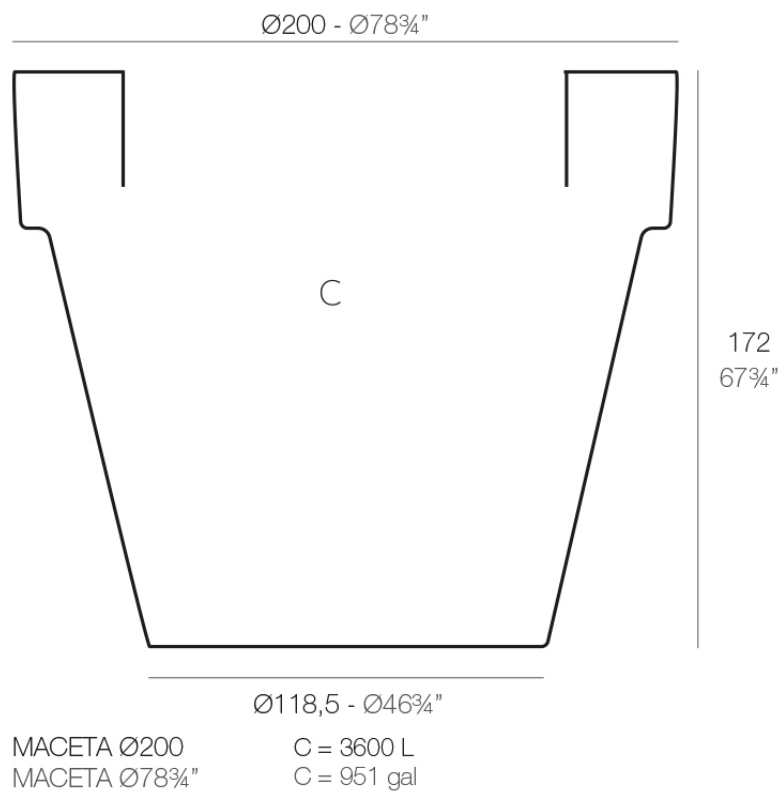

Info

Descripción

Macetero fabricado con resina de polietileno mediante moldeo rotacional con doble pared. 100% Reciclable. Apto para exterior e interior. Disponible en varios acabados.

Peso: 120 Kg

Acabados