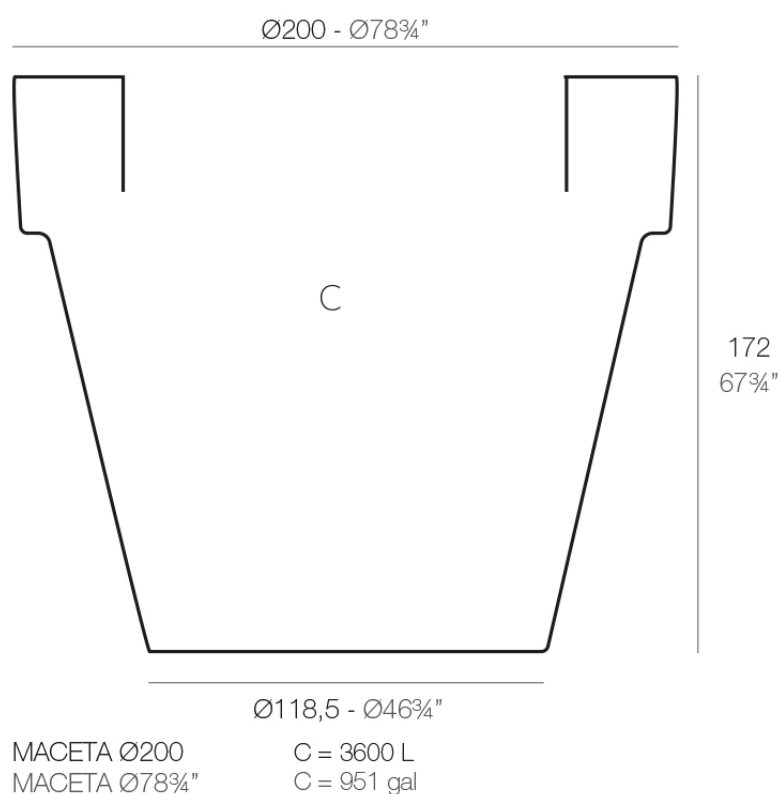

Info

Descripción

Macetero fabricado con resina de polietileno mediante moldeo rotacional con doble pared. 100% Reciclable. Apto para exterior e interior. Disponible en varios acabados.

Peso: 120 Kg

Acabados