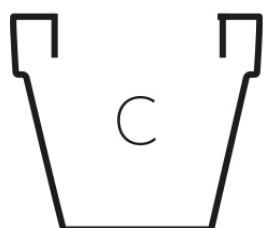

### Descripción

Macetero fabricado con resina de polietileno mediante moldeo rotacional con una sola pared. 100% Reciclable. Apto para exterior e interior. Disponible en varios acabados.

Peso: 1 Kg

$\overline{\text{Ø}35 - \text{Ø}13\frac{3}{4}"}$