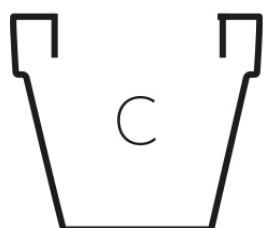

### Descripción

Macetero fabricado con resina de polietileno mediante moldeo rotacional con una sola pared. 100% Reciclable. Apto para exterior e interior. Disponible en varios acabados.

Peso: 1 Kg

$\text{Ø}35 - \text{Ø}13\frac{3}{4}"$