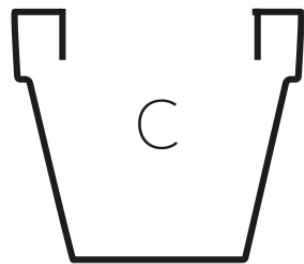

### Descripción

Macetero fabricado con resina de polietileno mediante moldeo rotacional con doble pared. 100% Reciclable. Apto para exterior e interior. Disponible en varios acabados.

Peso: 1.5 Kg

$\overline{\text{Ø40 - Ø15}\frac{3}{4}\text{''}}$