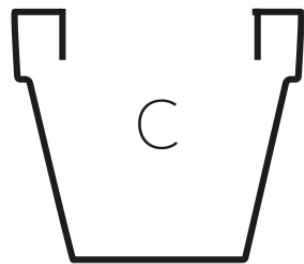

Info

Descripción

Macetero fabricado con resina de polietileno mediante moldeo rotacional con doble pared. 100% Reciclable. Apto para exterior e interior. Disponible en varios acabados.

Peso: 1.5 Kg

$\overline{\text{Ø40 - Ø15}\frac{3}{4}\text{''}}$