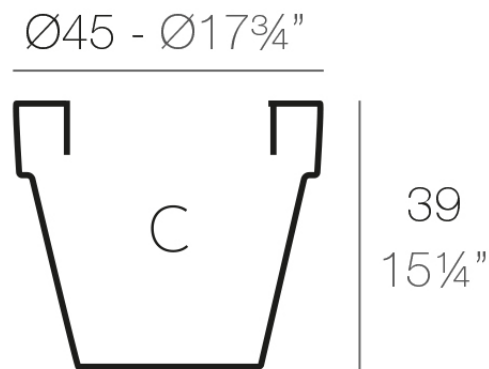

Info

Descripción

Macetero fabricado con resina de polietileno mediante moldeo rotacional con doble pared. 100% Reciclable. Apto para exterior e interior. Disponible en varios acabados.

Peso: 0.5 Kg

$\text{Ø}27 - \text{Ø}10\frac{3}{4}"$

MACETA $\text{Ø}45$

MACETA $\text{Ø}17\frac{3}{4}"$

C = 40 L

C = $10\frac{1}{2}$ gal

Acabados

acabados

Simple

Ref. 40145