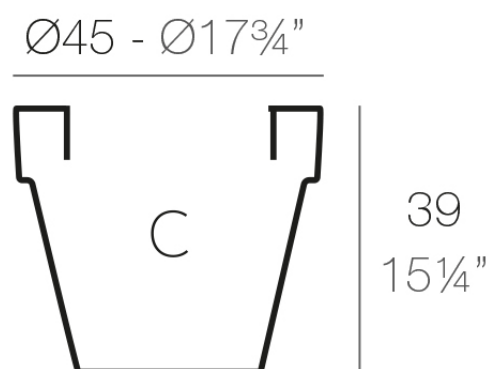

### Descripción

Macetero fabricado con resina de polietileno mediante moldeo rotacional con doble pared. 100% Reciclable. Apto para exterior e interior. Disponible en varios acabados.

Peso: 0.5 Kg

$\text{Ø}27 - \text{Ø}10\frac{3}{4}"$

MACETA  $\text{Ø}45$

MACETA  $\text{Ø}17\frac{3}{4}"$

C = 40 L

C =  $10\frac{1}{2}$  gal