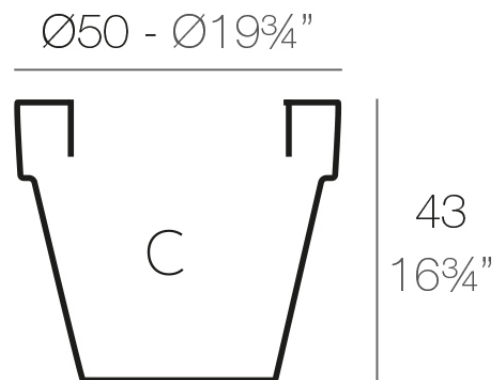

Info

Descripción

Macetero fabricado con resina de polietileno mediante moldeo rotacional con doble pared. 100% Reciclable. Apto para exterior e interior. Disponible en varios acabados.

Peso: 1.3 Kg

MACETA Ø50
MACETA Ø19³/₄"

C = 55 L
C = 14¹/₂ gal

Acabados

acabados

Simple

Ref. 40150

white 2001

black 2002

ecru 2003