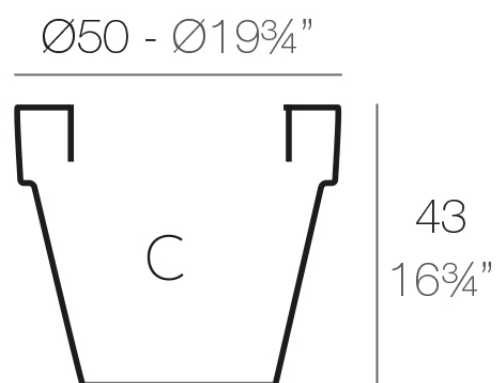

Info

Descripción

Macetero fabricado con resina de polietileno mediante moldeo rotacional con doble pared. 100% Reciclable. Apto para exterior e interior. Disponible en varios acabados.

Peso: 1.3 Kg

$\text{Ø}30 - \text{Ø}11\frac{3}{4}"$
MACETA $\text{Ø}50$
MACETA $\text{Ø}19\frac{3}{4}"$

C = 55 L
C = $14\frac{1}{2}$ gal

Acabados

acabados

Simple

Ref. 40150

white 2001

black 2002

ecru 2003