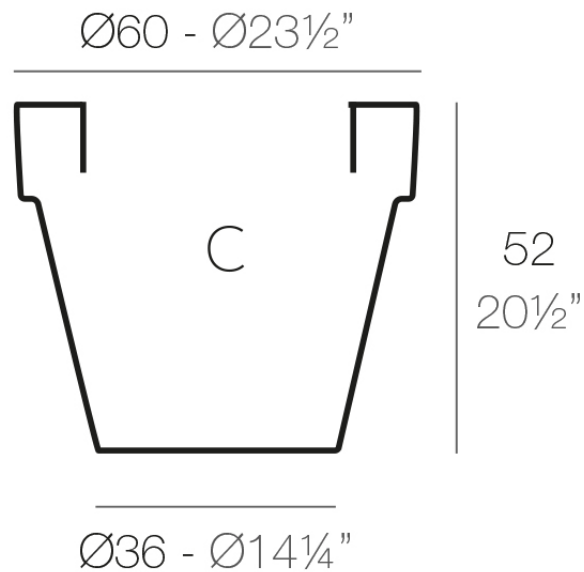

Info

Descripción

Macetero fabricado con resina de polietileno mediante moldeo rotacional con doble pared. 100% Reciclable. Apto para exterior e interior. Disponible en varios acabados.

Peso: 2 Kg

MACETA Ø60
MACETA Ø23 1/2"

C = 100 L
C = 26 1/2 gal

Acabados

acabados

Simple

Ref. 40160

white 2001

black 2002

ecru 2003