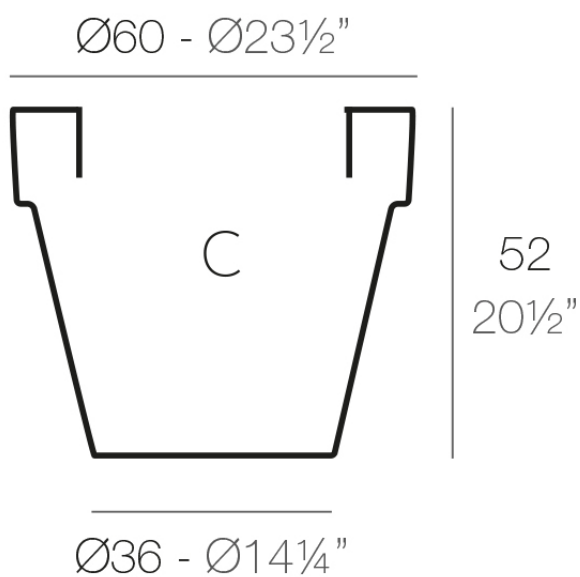

Info

Descripción

Macetero fabricado con resina de polietileno mediante moldeo rotacional con doble pared. 100% Reciclable. Apto para exterior e interior. Disponible en varios acabados.

Peso: 2 Kg

MACETA $\text{Ø}60$
MACETA $\text{Ø}23\frac{1}{2}"$

C = 100 L
C = 26½ gal

Acabados

acabados

Simple

Ref. 40160

white 2001

black 2002

ecru 2003