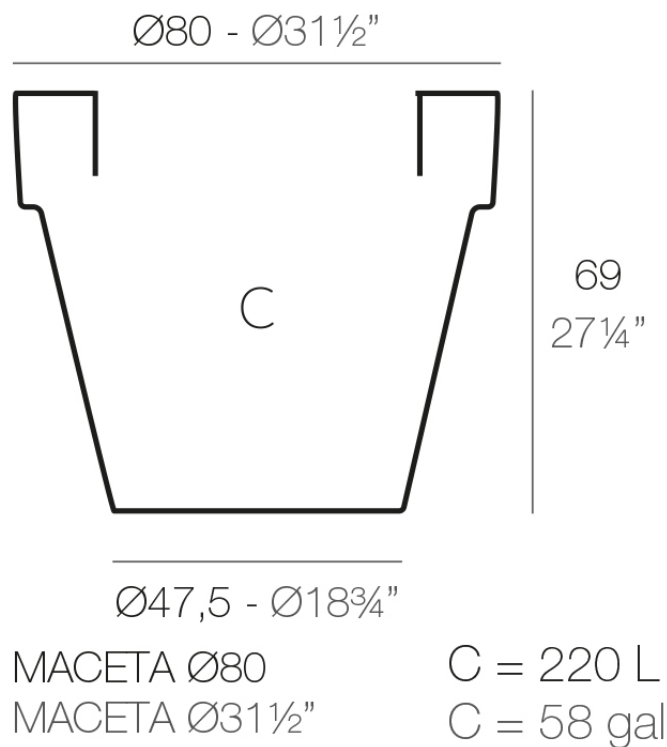

Info

Descripción

Macetero fabricado con resina de polietileno mediante moldeo rotacional con doble pared. 100% Reciclable. Apto para exterior e interior. Disponible en varios acabados.

Peso: 8 Kg

Acabados