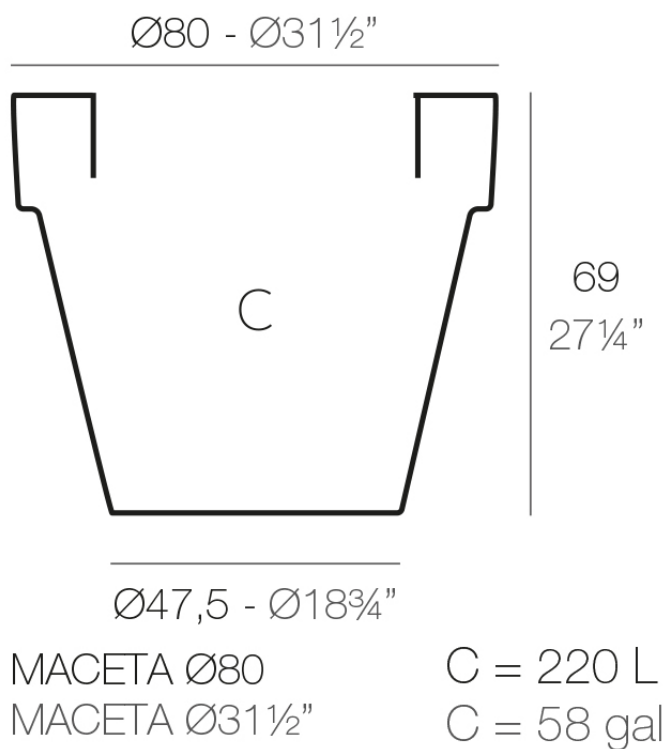

Info

Descripción

Macetero fabricado con resina de polietileno mediante moldeo rotacional con doble pared. 100% Reciclable. Apto para exterior e interior. Disponible en varios acabados.

Peso: 8 Kg

Acabados