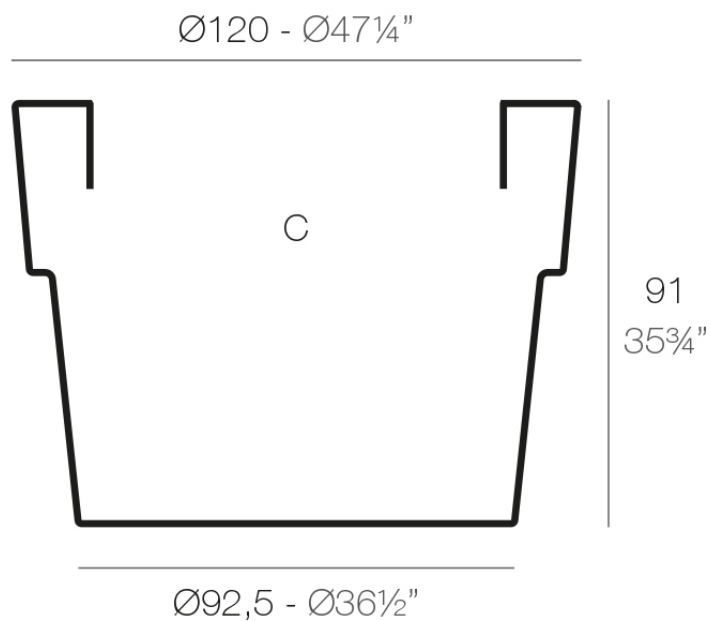

### Descripción

Macetero fabricado con resina de polietileno mediante moldeo rotacional con doble pared. 100% Reciclable. Apto para exterior e interior. Disponible en varios acabados.

Peso: 22 Kg

VASO  $\text{Ø}120$  cm      C = 800 L  
VASO  $\text{Ø}47\frac{1}{4}"$       C = 211 $\frac{1}{4}$  gal