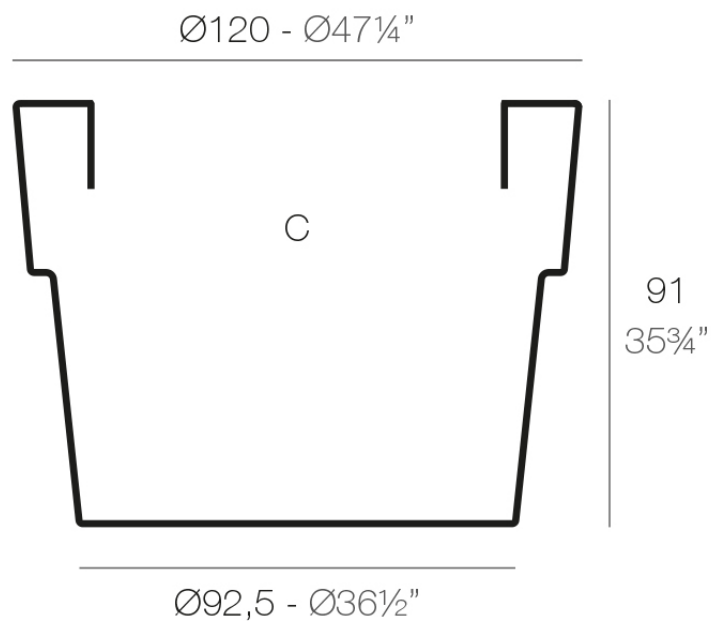

Info

Descripción

Macetero fabricado con resina de polietileno mediante moldeo rotacional con doble pared. 100% Reciclable. Apto para exterior e interior. Disponible en varios acabados.

Peso: 22 Kg

VASO $\text{Ø}120$ cm C = 800 L
VASO $\text{Ø}47\frac{1}{4}"$ C = 211 $\frac{1}{4}$ gal