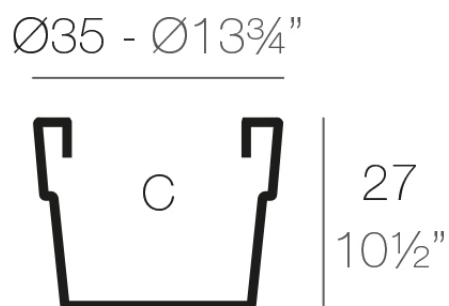

Info

Descripción

Macetero fabricado con resina de polietileno mediante moldeo rotacional con doble pared. 100% Reciclable. Apto para exterior e interior. Disponible en varios acabados.

Peso: 0.25 Kg

VASO Ø35 cm

C = 20 L

VASO Ø13³/₄"

C = 5¹/₄ gal

Acabados

acabados

Simple

Ref. 40235

white 2001