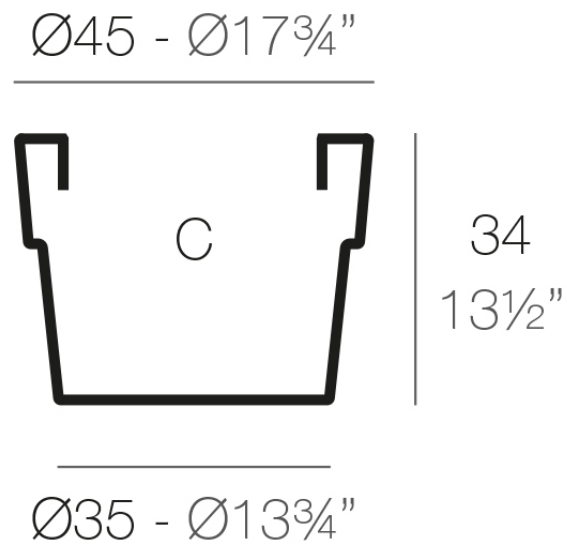

### Descripción

Macetero fabricado con resina de polietileno mediante moldeo rotacional con doble pared. 100% Reciclable. Apto para exterior e interior. Disponible en varios acabados.

Peso: 0.5 Kg

VASO  $\text{Ø}45$  cm  
VASO  $\text{Ø}17\frac{3}{4}"$