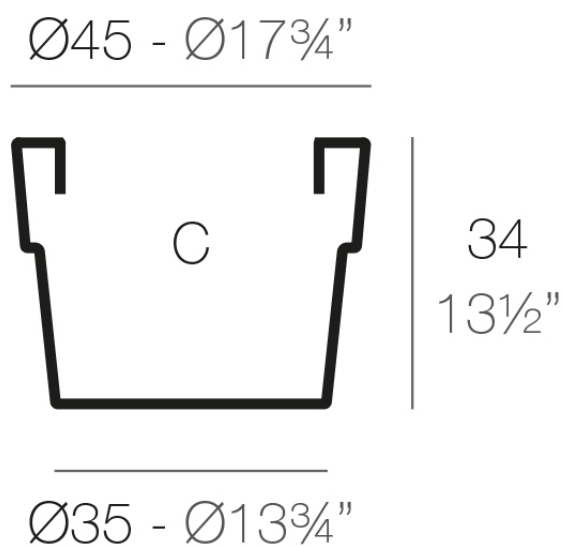

Info

Descripción

Macetero fabricado con resina de polietileno mediante moldeo rotacional con doble pared. 100% Reciclable. Apto para exterior e interior. Disponible en varios acabados.

Peso: 0.5 Kg

VASO $\text{Ø}45$ cm
VASO $\text{Ø}17\frac{3}{4}"$

C = 42 L
C = 11 gal

Acabados

acabados

Simple

Ref. 40245

white 2001

black 2002

ecru 2003