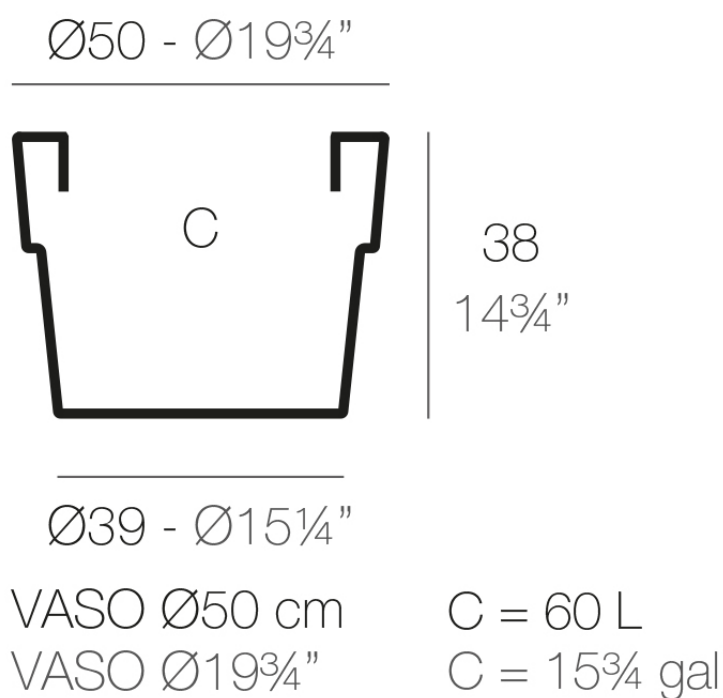

### Descripción

Macetero fabricado con resina de polietileno mediante moldeo rotacional con doble pared. 100% Reciclable. Apto para exterior e interior. Disponible en varios acabados.

Peso: 1.3 Kg