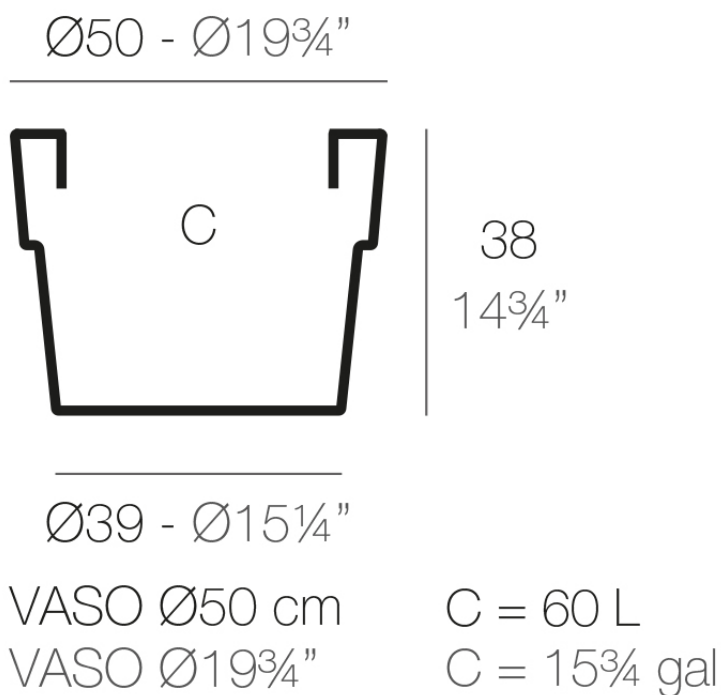

Info

Descripción

Macetero fabricado con resina de polietileno mediante moldeo rotacional con doble pared. 100% Reciclable. Apto para exterior e interior. Disponible en varios acabados.

Peso: 1.3 Kg

Acabados