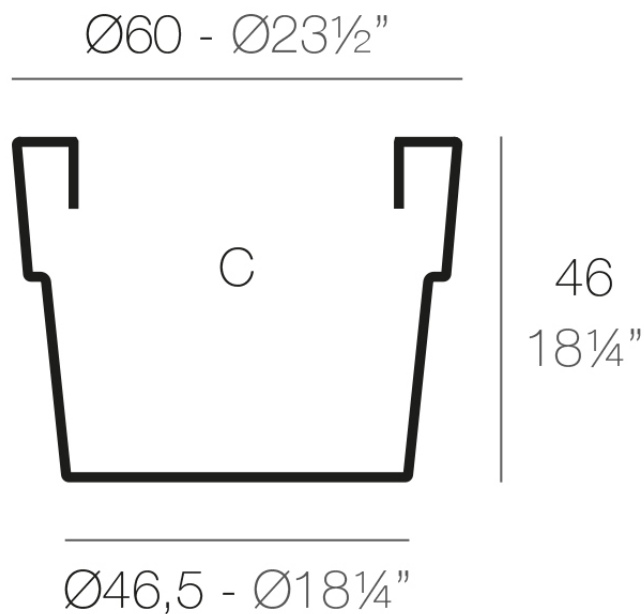

Info

Descripción

Macetero fabricado con resina de polietileno mediante moldeo rotacional con doble pared. 100% Reciclable. Apto para exterior e interior. Disponible en varios acabados.

Peso: 2.1 Kg

VASO $\text{Ø}60$ cm

C = 100 L

VASO $\text{Ø}23\frac{1}{2}"$

C = $26\frac{1}{2}$ gal

Acabados

acabados

Simple

Ref. 40260

white 2001