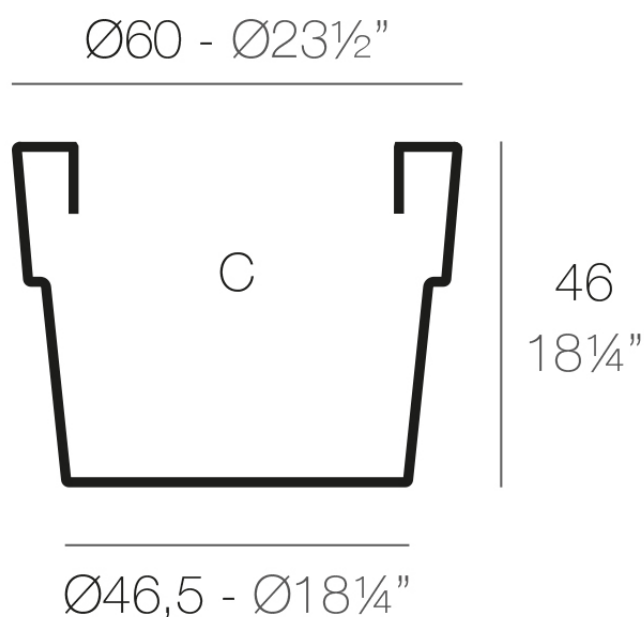

Info

Descripción

Macetero fabricado con resina de polietileno mediante moldeo rotacional con doble pared. 100% Reciclable. Apto para exterior e interior. Disponible en varios acabados.

Peso: 2.1 Kg

VASO $\text{Ø}60$ cm

C = 100 L

VASO $\text{Ø}23\frac{1}{2}"$

C = $26\frac{1}{2}$ gal

Acabados

acabados

Simple

Ref. 40260

white 2001